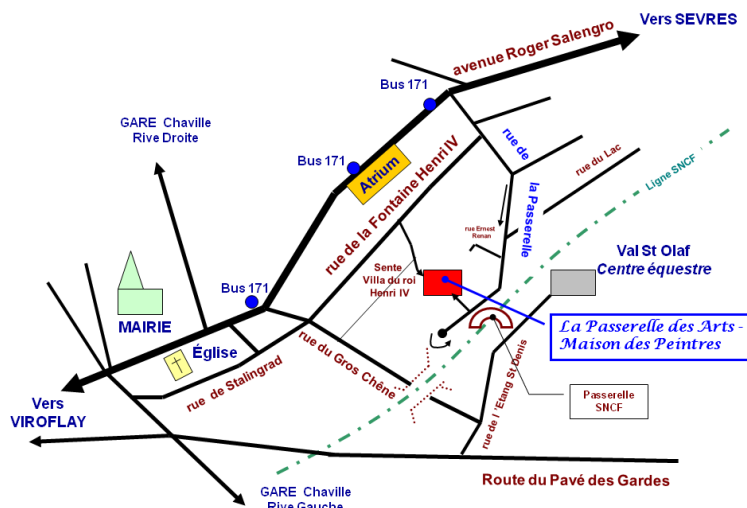

Le Conseil d'administration

PLAN D'ACCES

Pour nous rejoindre

Par Train

Chaville Rive droite (ligne Paris St Lazare)
Chaville Rive gauche (ligne Paris Montparnasse)

Par Bus

Ligne 171 (Pont de Sèvres – Versailles Château)
(arrêt = ATRIUM)

En voiture

- **Stationnement public**: au bout de la *rue de La Passerelle*
- **Parking** : prendre la Sente Henri IV (accès via rue de la Fontaine Henri IV)

Autres

Chaville Bus : **Ligne Bleue**

ACTIVITES 2021 - 2022