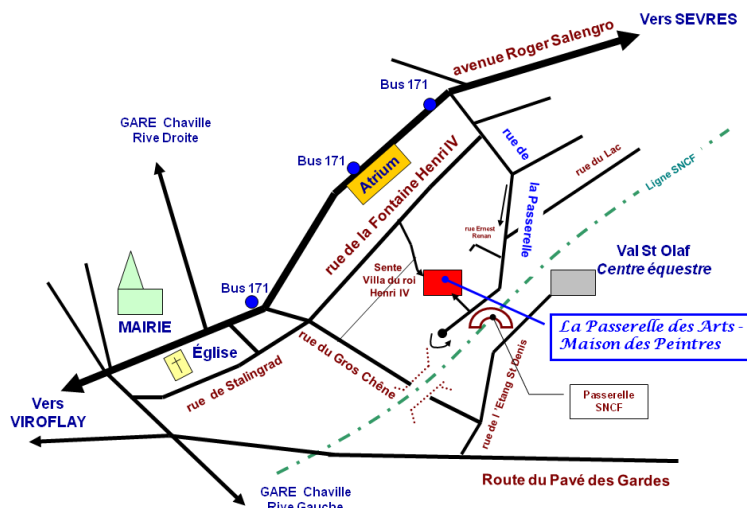

Le Conseil d'administration

PLAN D'ACCES

Pour nous rejoindre

Par Train

Chaville Rive droite (ligne Paris St Lazare)
Chaville Rive gauche (ligne Paris Montparnasse)

Par Bus

Ligne 171 (Pont de Sèvres – Versailles Château)
(arrêt = ATRIUM)

En voiture

- **Stationnement public**: au bout de la rue de La Passerelle
- **Parking** : prendre la Sente Henri IV (accès via rue de la Fontaine Henri IV)

Autres

Chaville Bus : **Ligne Bleue**

ACTIVITES 2020 - 2021